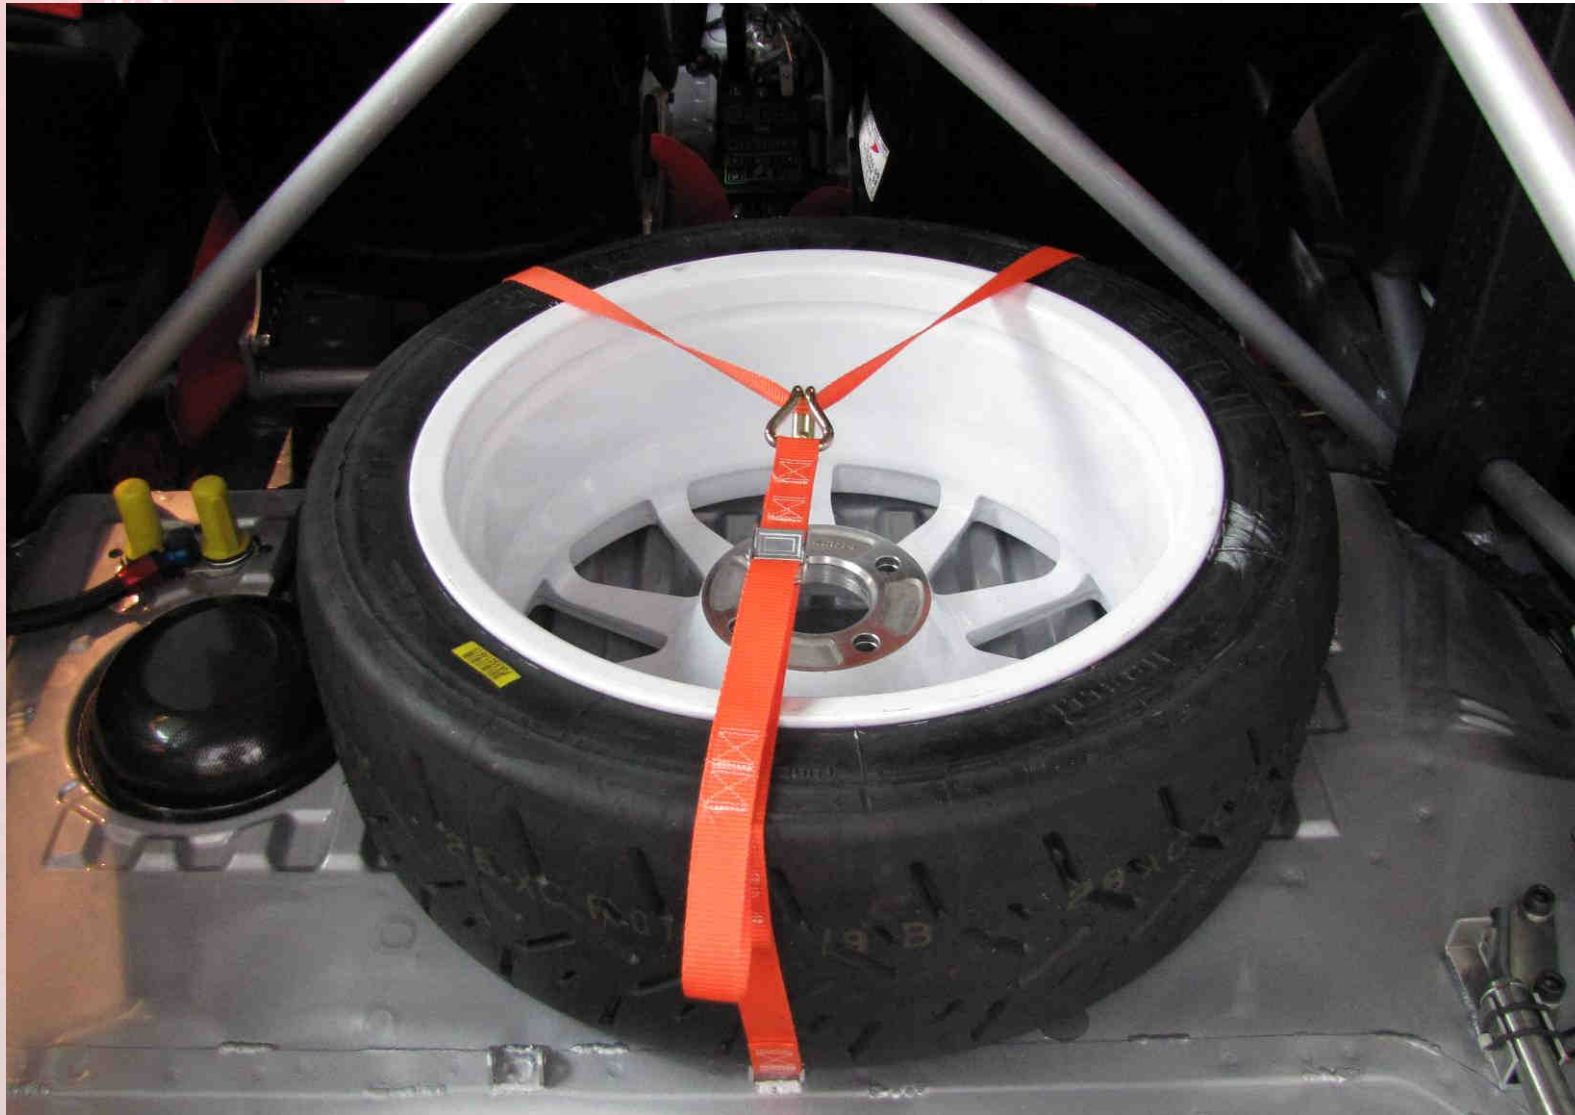

CITROËN
RACING

DS3 **R3**

R2D

EQUIPEMENT EXTERIEUR

OUTER EQUIPMENT

REP	REFERENCE	QTE	DESIGNATION
1	3R5E64088D	1	Ensemble sangles fixation roue secours <i>Spare Wheel Strap Set</i>
2	3R5F64415C	2	Sangle remorquage <i>Tow Strap</i>
3			
4			
5			
6			
7			
8			
9			
10			
11			
12			
13			
14			
15			
16			
17			

Assembler l'ensemble de sangles de fixation de roue de secours (*rep. 1*) à l'aide de vis M5 L40 comme indiqué sur les photos ci-dessous.

Assemble the spare wheel strap set (*rep. 1*) using M5 L40 screws as indicated on the pictures below.

CITROËN
RACING

Assembler les sangles de remorquage (*rep. 2*) à l'aide de vis M10 comme indiqué sur les photos ci-dessous.

Assemble the tow straps (*rep. 2*) using M10 screws as indicated on the pictures below.