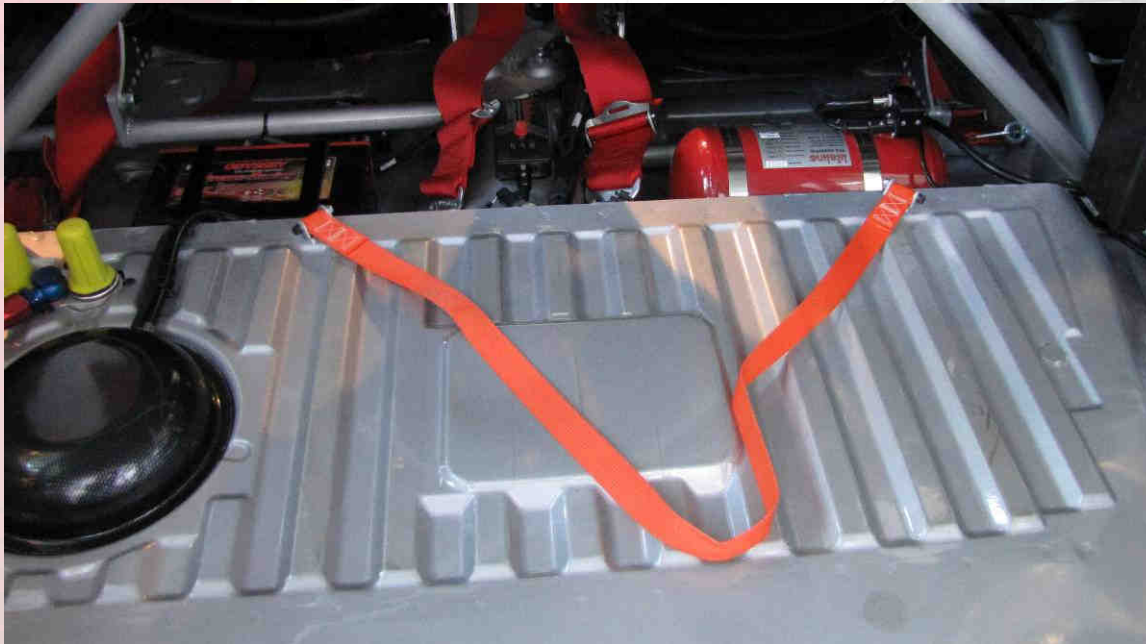

CITROËN
RACING

DS3 **R3**

R2D

EQUIPEMENT EXTERIEUR

OUTER EQUIPMENT

REP	REFERENCE	QTE	DESIGNATION
1	3R5E64088D	1	Ensemble sangles fixation roue secours <i>Spare Wheel Strap Set</i>
2	3R5F64415C	2	Sangle remorquage <i>Tow Strap</i>
3			
4			
5			
6			
7			
8			
9			
10			
11			
12			
13			
14			
15			
16			
17			

Assembler l'ensemble de sangles de fixation de roue de secours (*rep. 1*) à l'aide de vis M5 L40 comme indiqué sur les photos ci-dessous.

Assemble the spare wheel strap set (*rep. 1*) using M5 L40 screws as indicated on the pictures below.

CITROËN
RACING

Assembler les sangles de remorquage (*rep. 2*) à l'aide de vis M10 comme indiqué sur les photos ci-dessous.

Assemble the tow straps (*rep. 2*) using M10 screws as indicated on the pictures below.